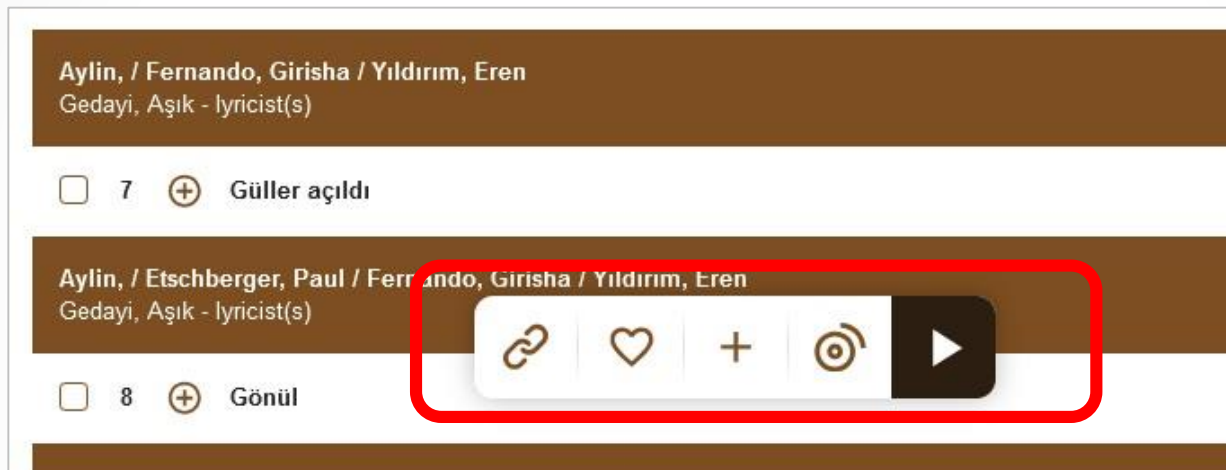

NML World - ALBUMSEITE

Sechs Funktionen
rund um Tracks

Play-Button

Statische Links anzeigen

Tracks zu Favoriten
hinzufügen

Tracks zu Playlists
hinzufügen

Tracks zur Warteschlange
(Play Queue) hinzufügen

NML World - ALBUMSEITE

Floating Bar – Fließende Leiste

Diese Leiste (Floating bar) wird eingeblendet, wenn der Nutzer eine Albumseite herunterscrollt. Wenn ein Track weiter unten ausgewählt wird, muss der Nutzer nicht wieder bis ganz nach oben scrollen, um eine Aktion wie „Play“ durchzuführen.

PLAYER

NML World - NMLW-Player

Der NMLW-Player und die Warteschlange (Play Queue) sind immer nur einen Klick entfernt und können fließend ein- und wieder ausgeblendet werden und zwar per Klick auf das Pfeil-Symbol an der rechten Seite. Dieses wird stets angezeigt unabhängig davon, welche Seite gerade geöffnet ist.