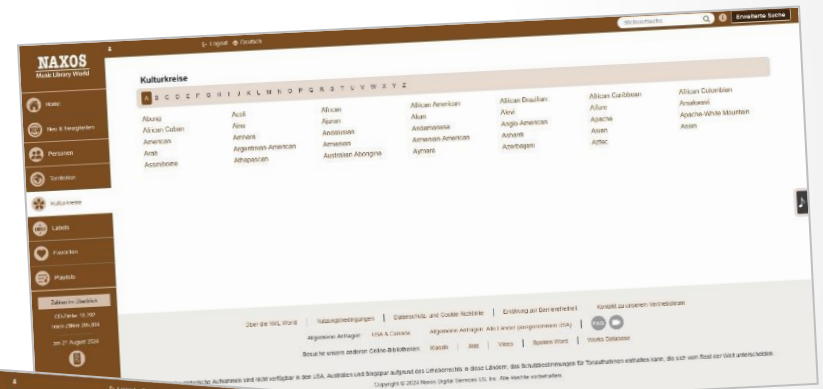

Die aktuelle Version der NML World ist mit neuester „responsive“ Design-Technik ausgestattet, so dass sich das Portal stets optimal an die Bildschirmgröße anpasst, egal ob man einen Desktop-PC, ein Tablet oder Smartphone nutzt. Als Ergänzung zur Browser-Version kann auch die für mobile Endgeräte programmierte NML World-App genutzt werden.

Im Folgenden werden die Eigenschaften und Funktionen der NML World vorgestellt.

NML World - Eigenschaften

- Responsive Design / Layout
- Kurze Ladezeiten
- Übersichtliches und klares Menü auf der linken Seite
- „Home“ mit Hörempfehlungen der NMLW-Redaktion
- „Neu & Neuigkeiten“: Neuheiten, Bestandserweiterungen, Nachrichten und Artikel
- „Personen“: Komponisten und Musiker
- „Territorien“: Kontinente
- „Kulturkreise“: A-Z-Register
- „Favoriten“: Der individuelle Bereich für Nutzer zum Merken von Tracks und/oder Alben.
- Integration des NMLW-Players in das Library-Fenster, kein Pop-up-Fenster.
- Track-Warteschlange (Play Queue)
- Einfacheres Anlegen von Playlists
- SMA (Student Member Account)
- Offline-Modus in der NMLW-App

DESIGN

NML World - Browserversion

Design und Layout in einer zeitgemäßen Optik ermöglichen eine intuitive Navigation innerhalb des Portals.

MENÜ

NML World - MENÜ

Das Menü befindet sich senkrecht auf der linken Seite und ist übersichtlich und klar konzipiert. Hinter den einzelnen Menüpunkten dieses Hauptmenüs finden sich viele spannende und detaillierte Inhalte.

HOME

NML World - HOME

NAXOS
Music Library World

Logout Deutsch

Stichwortsuche Erweiterte Suche

Welcome to the new NML World platform

Optimal viewing for different screen sizes
WCAG 2.1 Level AA compliance

Neue Alben-Vorschläge