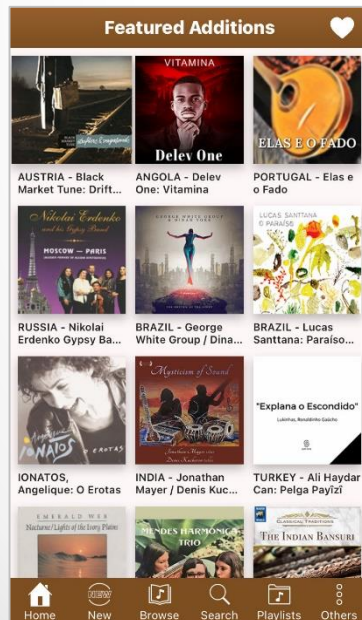

SHORTCUT KEYS

NML World - Shortcut keys

Mit Tastenkombinationen lassen sich bestimmte Befehle ohne Anwendung der Computermaus ausführen wie Play/Pause, Nächster Track (Skip to next track), Zurück zu vorherigem Track (Skip back 1 track), Lautstärke erhöhen (Volume up), Lautstärke senken (Volume down), Maximale Lautstärke (Maximum volume) und Ton ausschalten (Mute).

Hier sind die Shortcuts für Windows und Apple-Tastatur:

NMILW-APP

NML World - NMLW-APP

Als Ergänzung zur Browserversion ist die mobile NMLW-App zu empfehlen. Sie ist sowohl für mobile Endgeräte mit iOS- als auch Android-Betriebssystem erhältlich; zuletzt 2018 rundum erneuert. Neben Verbesserungen in der Darstellung, Oberfläche und Layout gibt es jetzt auch die mehrfach gewünschte Offline-Funktionalität. D.h., Tracks, Alben und Playlists können offline in der NMLW-App gespeichert und abgespielt werden, wenn keine Internetverbindung besteht.

NML World - NMLW-APP

Für iOS ► <https://apps.apple.com/de/app/nml-world/id1382107650>

Für Android ► <https://play.google.com/store/apps/details?id=com.naxos.nmlw>

App Store Vorschau

NML World (4+)
Naxos Digital Services Ltd.
Entwickelt für iPad
★★★★★ 5,0 • 1 Bewertung
Gratis