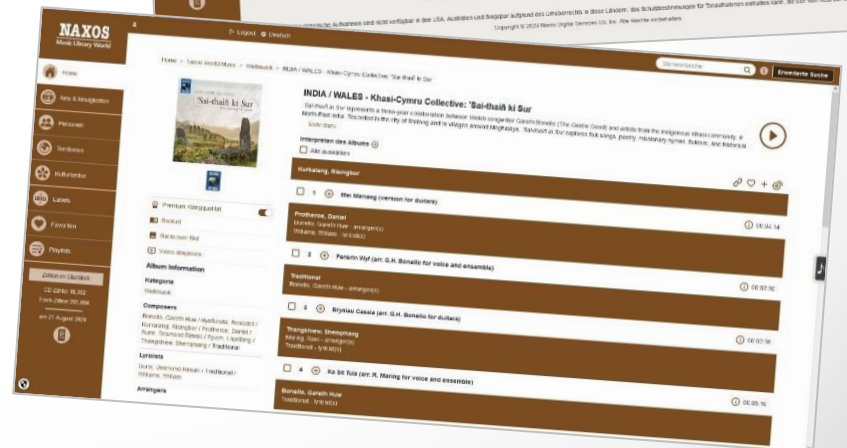

Die aktuelle Version der NML World ist mit neuester „responsive“ Design-Technik ausgestattet, so dass sich das Portal stets optimal an die Bildschirmgröße anpasst, egal ob man einen Desktop-PC, ein Tablet oder Smartphone nutzt. Als Ergänzung zur Browser-Version kann auch die für mobile Endgeräte programmierte NML World-App genutzt werden.

Im Folgenden werden die Eigenschaften und Funktionen der NML World vorgestellt.

NML World - Eigenschaften

- Responsive Design / Layout
- Kurze Ladezeiten
- Übersichtliches und klares Menü auf der linken Seite
- „Home“ mit Hörempfehlungen der NMLW-Redaktion
- „Neu & Neuigkeiten“: Neuheiten, Bestandserweiterungen, Nachrichten und Artikel
- „Personen“: Komponisten und Musiker
- „Territorien“: Kontinente
- „Kulturkreise“: A-Z-Register
- „Favoriten“: Der individuelle Bereich für Nutzer zum Merken von Tracks und/oder Alben.
- Integration des NMLW-Players in das Library-Fenster, kein Pop-up-Fenster.
- Track-Warteschlange (Play Queue)
- Einfacheres Anlegen von Playlists
- SMA (Student Member Account)
- Offline-Modus in der NMLW-App

DESIGN

NML World - Browserversion

Design und Layout in einer zeitgemäßen Optik ermöglichen eine intuitive Navigation innerhalb des Portals.

MENÜ

NML World - MENÜ

Das Menü befindet sich senkrecht auf der linken Seite und ist übersichtlich und klar konzipiert. Hinter den einzelnen Menüpunkten dieses Hauptmenüs finden sich viele spannende und detaillierte Inhalte.